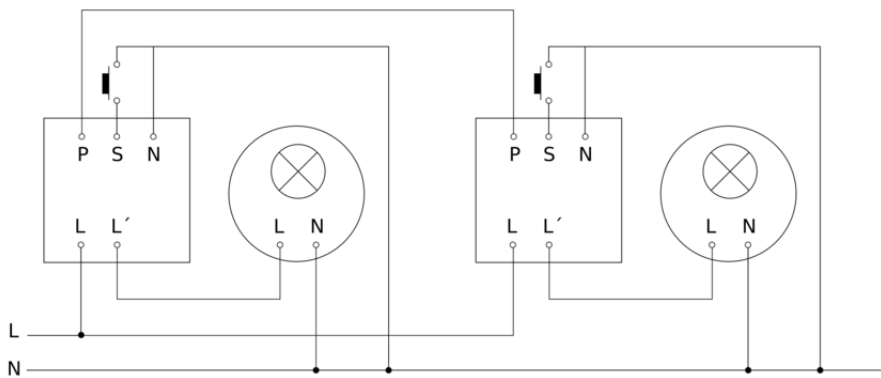

Präsenzmelder - Professional Line

HF 360

COM1 - Deckeneinbau
EAN 4007841 079512
Art.-Nr. 079512

HF 360

COM1 - Deckeneinbau
EAN 4007841 079512
Art.-Nr. 079512

Schaltplan Master

Schaltplan Master-Master Vernetzung

HF 360

COM1 - Deckeneinbau
EAN 4007841 079512
Art.-Nr. 079512

Schaltplan Master-Slave Vernetzung