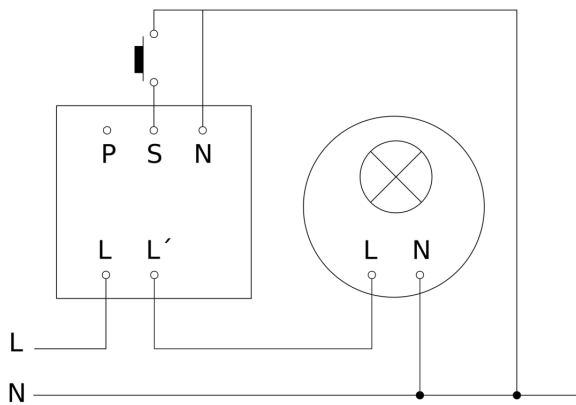

Präsenzmelder - Professional Line

HF 360

COM1 - Deckeneinbau
EAN 4007841 079512
Art.-Nr. 079512

HF 360

COM1 - Deckeneinbau
EAN 4007841 079512
Art.-Nr. 079512

Schaltplan Master

Schaltplan Master-Master Vernetzung

HF 360

COM1 - Deckeneinbau
EAN 4007841 079512
Art.-Nr. 079512

Schaltplan Master-Slave Vernetzung